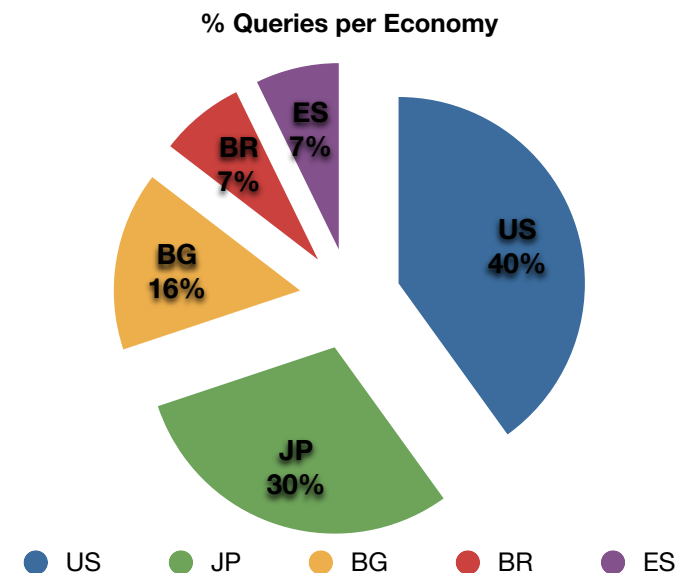

Palo Alto (PAIX), US

%	ASN	Economy	Network
25	16880	JP	TRENDMICRO
10	13236	BG	DATACOM-BG-ASN
6	3352	ES	TELEFONICA-DATA-ESPANA
4	36692	US	OPENDNS
3	22773	US	ASN-CXA-ALL-CCI-22773-RDC
3	8866	BG	BTC-ASN
3	2914	US	NTT-COMMUNICATIONS-2914
2	28573	BR	NET
2	12182	US	INTERNAP-2BLK
2	6389	US	BELLSOUTH-NET-BLK
2	30607	US	302-DIRECT-MEDIA-ASN
1	4323	US	TWTC
1	577	CA	BACOM
1	27653	HT	Alpha
1	4230	BR	Embratel
1	23520	US	COLUMBUS-NETWORKS
1	1785	US	AS-PAETEC-NET
1	15133	US	EDGECAST
1	6458	GT	Telgua
1	19262	US	VZGNI-TRANSIT
1	25019	SA	SAUDINETSTC-AS
1	10429	BR	Telefonica
1	8151	MX	Uninet
1	7018	US	ATT-INTERNET4
1	5650	US	FRONTIER-FRTR
1	8685	TR	DORUKNET
1	32107	US	WAVE-CABLE
1	17204	US	Nominum