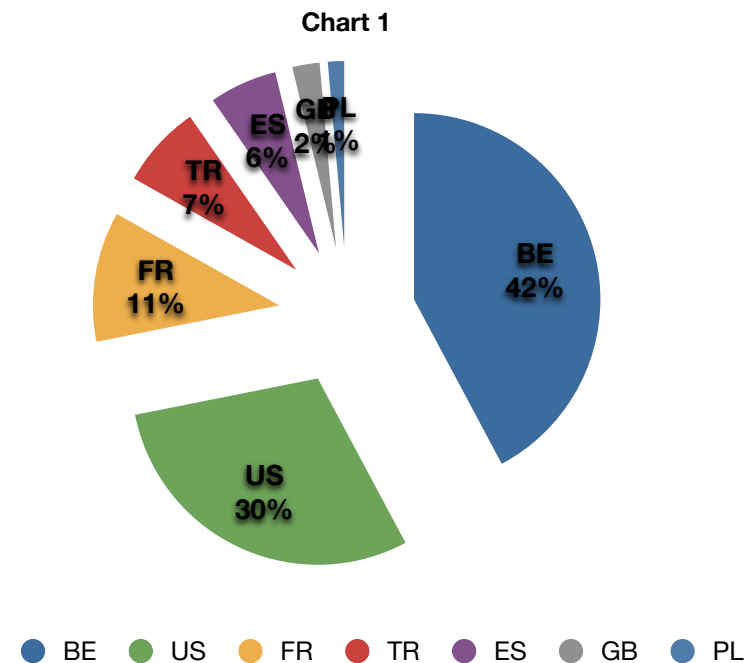

Brussels (BIX), BE

%	ASN	Economy	Network
26	5432	BE	BELGACOM-SKYNET-AS
8	16276	FR	OVH
7	6848	BE	TELENET-AS
7	3356	US	LEVEL3
5	3356	US	LEVEL3
5	9121	TR	TTNET
3	12715	ES	JAZZNET
2	21928	US	T-MOBILE-AS21928
2	12392	BE	ASBRUTELE
1	21502	FR	ASN-NUMERICABLE
1	6739	ES	ONO-AS
1	2611	BE	BELNET
1	7029	US	WINDSTREAM
1	6459	US	TRANSBEAM
1	21327	GB	H3GUKNIE
1	16509	IE	AMAZON-02
1	3361	US	FCC-NETWORK
1	3356	GB	LEVEL3
1	8402	RU	CORBINA-AS
1	6849	UA	UKRTELNET
1	12978	TR	DOGAN-ONLINE