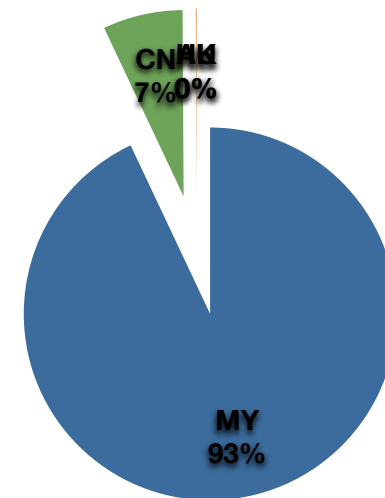

Kuala Lumpur (MyIX), MY

%	ASN	Economy	Network
25	9534	MY	MAXIS-AS1-AP
20	9534	MY	MAXIS-AS1-AP
10	9930	MY	TTNET-MY
7	24218	MY	GTC-MY-PIP-AS
7	9930	MY	TTNET-MY
7	4538	CN	ERX-CERNET-BKB
5	45668	MY	AIMS-MY-AS
4	38044	MY	GITN-SCHOOLNET-AP
3	45352	MY	IPSERVERONE-AS-AP
3	24321	MY	OCENET-AS-AP
2	9655	MY	TPMNETWORK-AS-AP
2	46015	MY	EXABYTES-AS-AP
2	17666	MY	FREENET-MY-AS
1	45785	MY	TECHAVENUE-AP

% Queries per Economy