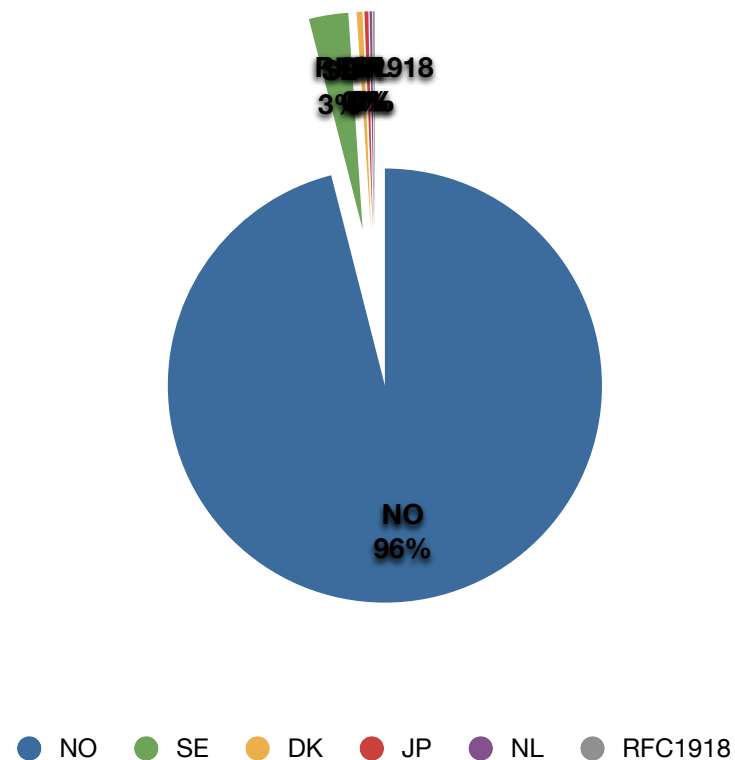

Oslo (NIX), NO

%	ASN	Economy	Network
31	2119	NO	TELENOR-NEXTEL
28	2119	NO	TELENOR-NEXTEL
7	15659	NO	NEXTGENTEL
6	29695	NO	LYSE-AS
5	224	NO	UNINETT
3	25148	NO	BASEFARM-ASN
3	1257	SE	TELE2
2	5381	NO	POWTECH-AS
2	41741	NO	BBS-AS
2	8542	NO	BKKB
1	29300	NO	DIRECTCONNECT-AS
1	31283	NO	FASTHOST-AS
1	41572	NO	HAFSLUND
1	12996	NO	DOMENESHOP
1	5619	NO	ERGO
1	29492	NO	EIDSIVA-ASN
1	49455	NO	LOQAL-AS
1	16175	NO	SIGNAL

% Queries per Economy