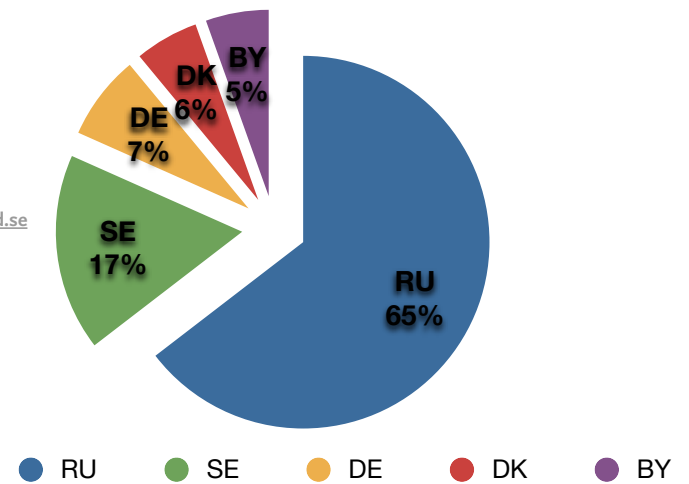

Stockholm (Netnod), SE

%	ASN	Economy	Network
4	680	DE	DFN
3	3301	SE	TELIANET-SWEDEN
2	786	GB	JANET
1	25405	RU	NMTS-AS
1	31302	RU	TSRV-AS
1	13272	EE	STARMAN
1	28849	BY	ASN-GLOBALONEBEL-CORE
1	12880	IR	DCI-AS
1	1103	NL	SURFNET-NL
1	137	IT	ASGARR
1	3292	DK	TDC
1	2119	SE	TELENOR-NEXTEL
1	6697	BY	BELPAK-AS
1	8732	RU	COMCOR-AS
1	766	ES	REDIRIS
1	35154	RU	TELENET-AS
1	31133	RU	MF-MGSM-AS
1	8997	RU	ASN-SPBNIT
1	8342	RU	RTCOMM-AS
1	3249	EE	ESTPAK
1	8901	RU	Moscow
1	47395	RU	SCARTEL-AS
1	20632	RU	PETERSTAR-AS
1	12389	RU	ROSTELECOM-AS
1	12714	RU	TI-AS
1	12578	LV	APOLLO-AS
1	8968	IT	BT-ITALIA
1	39651	SE	COMHEM-SWEDEN
1	41592	RU	BWCCJSC-AS
1	6697	BY	BELPAK-AS
1	51747	SE	INTERNETBOLAGET
1	34001	LV	LIVAS-NET-AS
1	41164	NO	GET-NO
1	1653	SE	SUNET
1	29385	UZ	BUZTON-JV-AS
1	158	SE	ERI-AS

% Queries per Economy

SANOG XXI, Cox's Bazaar, 2013-01-28, Kurt Erik Lindqvist, kurtis@netnod.se