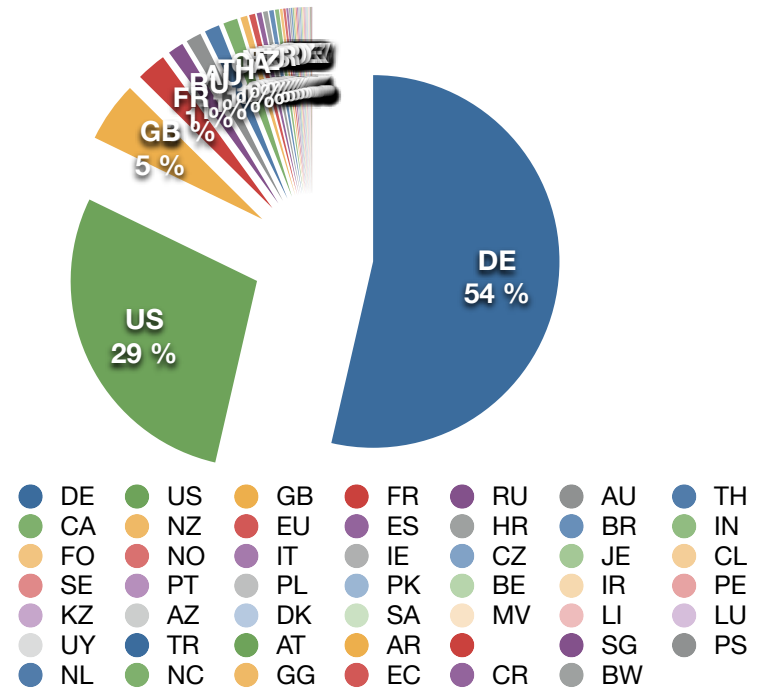

London (Linx), UK - IPv6

%	ASN	Economy	Network
53	3320	DE	DTAG
15	22773	US	ASN-CXA-ALL-CCI-22773-RDC
3	22773	US	ASN-CXA-ALL-CCI-22773-RDC
2	6939	US	HURRICANE
1	1221	AU	ASN-TELSTRA
1	31715	GB	NETRINO-AS
1	5410	FR	ASN-BOUYGTEL-ISP
1	45758	TH	TRIPLETNET-AS-AP
1	16422	US	NEWSKIES-NETWORKS
1	30733	RU	GLOBUS-AS
1	33070	US	RMH-14
1	7018	US	ATT-INTERNET4
1	36351	US	SOFTLAYER
1	1742	US	HARVARD-UNIV
1	20712	GB	AS20712
1	4768	NZ	CLIX-NZ

% Queries per Economy