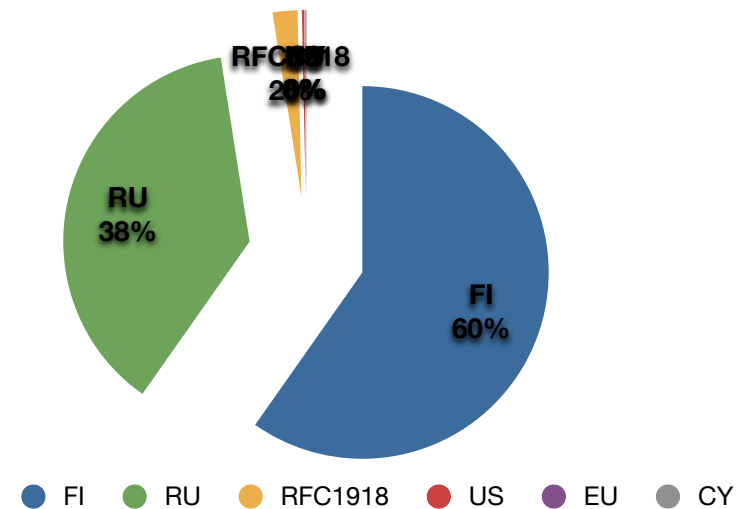

Helsinki (FICIX), FI

%	ASN	Economy	Network
10	1759	FI	TSF-IP-CORE
8	719	FI	ELISA-AS
6	29422	FI	NBLNETWORKS-AS
6	3336	FI	ELISA-AS
5	16086	FI	DNA
5	8359	RU	MTS
3	24751	FI	MULTIFI-AS
3	25513	RU	ASN-MGTS-USPD
3	29209	RU	SPBMTS-AS
3	790	FI	EUNETFI
3	24638	RU	RAMBLER-TELECOM-AS
2	35154	RU	TELENET-AS
2	42387	RU	SSERV-AS
2			RFC1918
2	12668	RU	EXTRIM-AS
2	15527	FI	ANVIA
2	1248	FI	NOKIA
1	13174	RU	MTSNET
1	25086	RU	URALTC-AS
1	1741	FI	FUNETAS
1	13062	RU	LANCK-AS
1	15756	RU	CARAVAN
1	20931	FI	PPOINTS-AS
1	20569	FI	AINAIP-AS
1	6767	RU	RU-CTSRND-AS
1	29154	FI	ACADEMICA-AS
1	1741	FI	FUNETAS
1	12418	RU	QUANTUM
1	50503	FI	TP-AS
1	30881	RU	SENSOR-AS
1	15496	FI	Aalto
1	29497	RU	KUBANGSM
1	42343	FI	KTAB-AS
1	16020	RU	TASCOM
1	24713	FI	WMDATAFI

% Queries per Economy