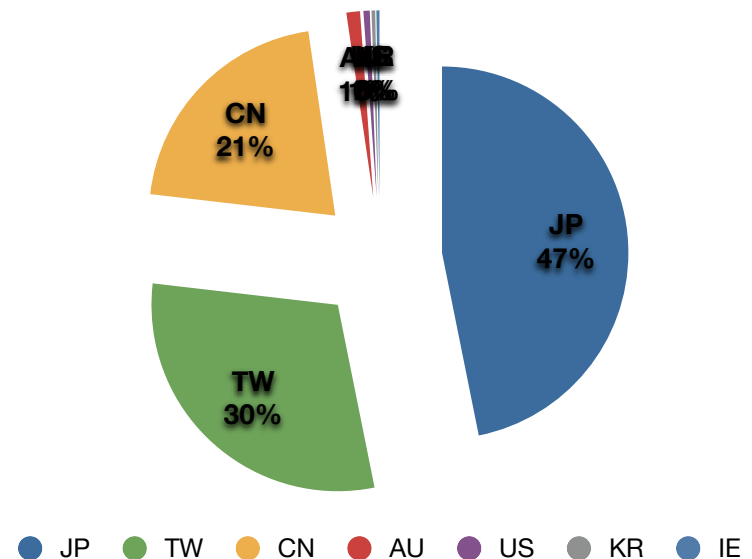

Tokyo (JPNAP), JP

%	ASN	Economy	Network
26	3462	TW	HINET
12	4134	CN	CHINANET-BACKBONE
11	4713	JP	OCN
7	2518	JP	BIGLOBE
6	17506	JP	UCOM
4	3462	TW	HINET
4	9595	JP	XEPHION
4	2527	JP	SO-NET
2	9824	JP	ASN-ATHOMEJP
2	9605	JP	MOPERA
2	4813	CN	BACKBONE-GUANGDONG-AP
2	23724	CN	CHINANET-IDC-BJ-AP
1	2907	JP	SINET-AS
1	4847	CN	CNIX-AP
1	4691	JP	DTI
1	38627	JP	BAIDUJP
1	17964	CN	DXTNET
1	4835	CN	CHINANET-IDC-SN
1	10010	JP	TOKAI
1	9600	JP	SONYTELECOM
1	17672	CN	CHINATELECOM-HE-AS-AP
1	15133	AU	EDGECAST

% Queries per Economy