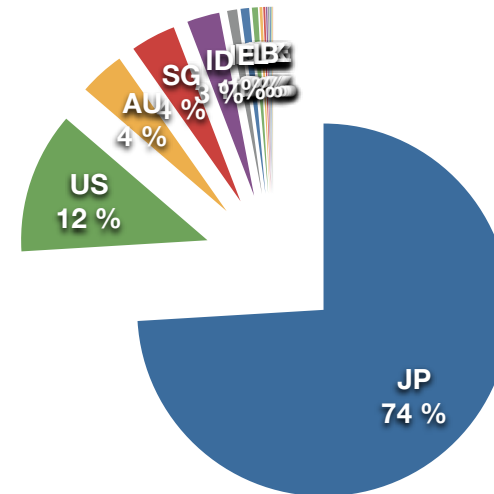

Tokyo (DIX-IE, JPIX), JP - IPv6

%	ASN	Economy	Network
12	2516	JP	KDDI
11	9371	JP	SAKURA-C
10	2514	JP	INFOSPHERE
9	9824	JP	ASN-ATHOMEJP
8	9371	JP	SAKURA-C
4	9354	JP	TDNC
4	7018	US	ATT-INTERNET4
4	1221	AU	ASN-TELSTRA
3	2518	JP	BIGLOBE
3	2497	JP	IIJ
3	6939	US	HURRICANE
3	9365	JP	ITSCOM
2	3758	SG	ERX-SINGNET
2	17511	JP	K-OPTICOM
2	17451	ID	BIZNET-AS-AP
2	18268	JP	JANIS
2	7684	JP	SAKURA-A
2	4657	SG	STARHUBINTERNET-AS
1	9619	JP	SSD
1	7672	JP	FITWEB
1	4795	ID	INDOSATM2-ID
1	27357	US	RACKSPACE
1	31080	PL	O2-AS
1	11985	US	ASN-SSA
1	25441	IE	IBIS-AS
1	22394	US	CELLCO
1	10010	JP	TOKAI
1	29550	GB	SIMPLYTRANSIT

% Queries per Economy