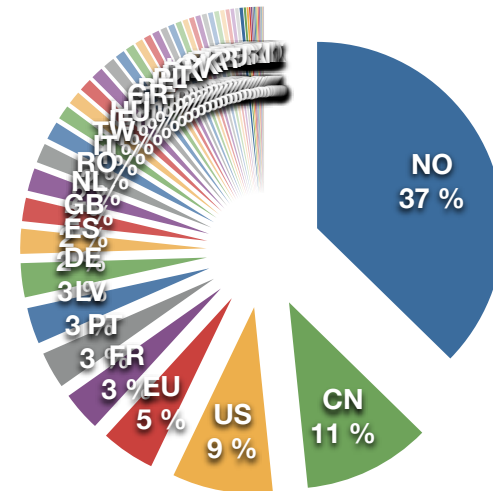

Oslo (NIX), NO - IPv6

%	ASN	Economy	Network
13	2116	NO	ASN-CATCHCOM
5	23910	CN	CNGI-CERNET2-AS-AP
4	5381	NO	POWTECH-AS
4	224	NO	UNINETT
4	1759	EU	TSF-IP-CORE
4	4134	CN	CHINANET-BACKBONE
4	41572	NO	HAFSLUND
3	2200	FR	FR-RENATER
3	1930	PT	RCCN
3	34087	NO	NTE-BREDBAND
3	16657	US	FIBERTECH-NETWORKS-AS-ROC-NY-US
2	29492	NO	EIDSIVA-ASN
2	4538	CN	ERX-CERNET-BKB
2	786	GB	JANET
2	680	DE	DFN
2	41164	NO	GET-NO
2	2614	RO	ROEDUNET
2	766	ES	REDIRIS
2	137	IT	ASGARR

% Queries per Economy