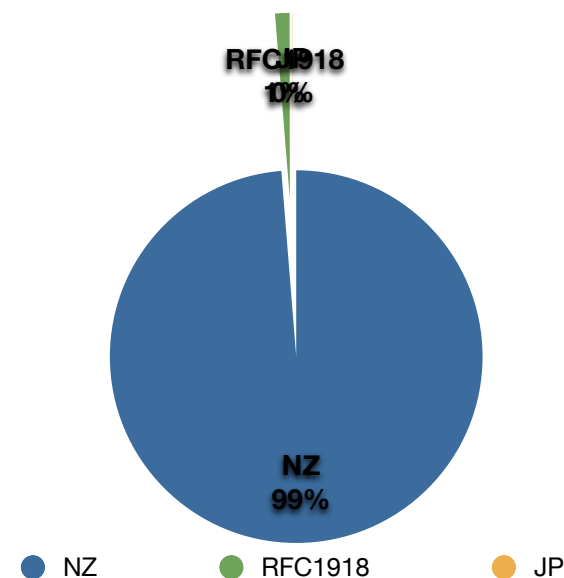

Wellington (WIX-NZ), NZ

%	ASN	Economy	Network
41	4768	NZ	CLIX-NZ
14	7657	NZ	VODAFONE-NZ-NGN-AS
7	17746	NZ	ORCONINTERNET-NZ-AP
5	23655	NZ	SNAP-NZ-AS
3	4770	NZ	ICONZ-AS
3	9889	NZ	MAXNET-NZ-AP
3	24183	NZ	DTS-ISP-CORE1-AP
2	45179	NZ	SITEHOST-AS-AP
2	9503	NZ	FX-PRIMARY-AS
2	132040	NZ	CITYLINK-CT-AP
2	45177	NZ	LAYER2CO-AS-AP
1	9872	NZ	ITNET-NZ-AS-AP
1			RFC1918
1	9889	NZ	MAXNET-NZ-AP
1	45459	NZ	WEB-DRIVE-NZ-AS-AP
1	18119	NZ	ACSDATA-NZ
1	55850	NZ	TRUSTPOWERLTD-AS-AP
1	24006	NZ	KNOSSOS-AS-NZ
1	24466	NZ	HOSTINGDIRECT-NZ
1	45637	NZ	UNIFONENETWORKS-AS-AP
1	38793	NZ	NZCOMMS-AS-AP
1	18202	NZ	ASN-NZ-NET24
1	17649	NZ	DMZGLOBAL-AP

% Queries per Economy