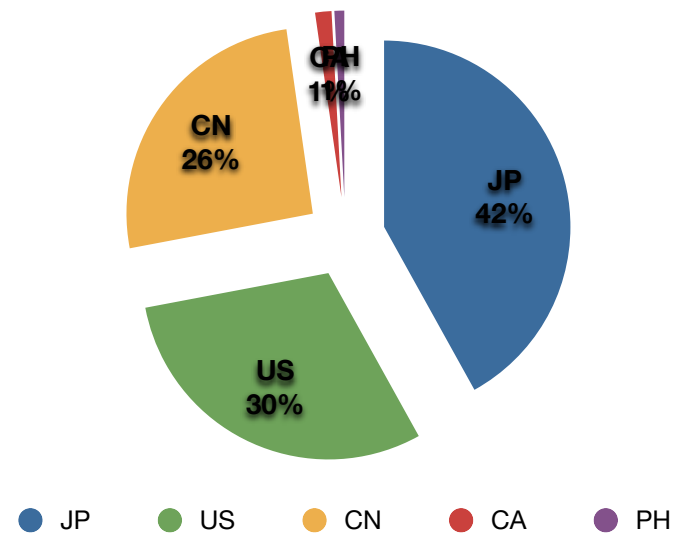

% Queries per Economy

- JP
- ID
- MY
- HK
- SG
- LK
- TH
- MV
- AU

%	ASN	Economy	Network
18	4134	CN	CHINANET-BACKBONE
7	17676	JP	GIGAINFRA
5	4812	CN	CHINANET-SH-AP
4	2497	JP	IJJ
4	4725	JP	ODN
4	2510	JP	INFOWEB
2	8001	US	NET-ACCESS-CORP
2	37903	JP	EMOBILE
2	2514	JP	INFOSPHERE
2	14618	US	AMAZON-AES
2	2519	JP	VECTANT
2	13768	US	PEER1
1	9371	JP	SAKURA-C
1	37963	CN	CNNIC-ALIBABA-CN-NET-AP
1	16509	US	AMAZON-02
1	11622	US	MOTRICITY
1	6318	US	CHECKFREE
1	6167	US	CELLCO-PART
1	701	US	UUNET
1	9370	JP	SAKURA-B
1	4694	JP	IDC
1	10507	US	SPCS
1	4685	JP	ASAHI-NET
1	54428	US	FRD-ASN
1	9386	PH	DESTINY-AS-AP
1	1668	US	AOL-ATDN
1	10912	US	INTERNAP-BLK
1	22394	US	CELLCO
1	1239	US	SPRINTLINK
1	9365	JP	ITSCOM
1	10010	JP	TOKAI
1	7506	JP	INTERQ
1	10933	US	ATXNET-AS
1	17633	CN	CHINATELECOM-SD-AS-AP
1	18126	JP	CTCX
1	13731	US	BCHARRIS
1	36692	US	OPENDNS

% Queries per Economy