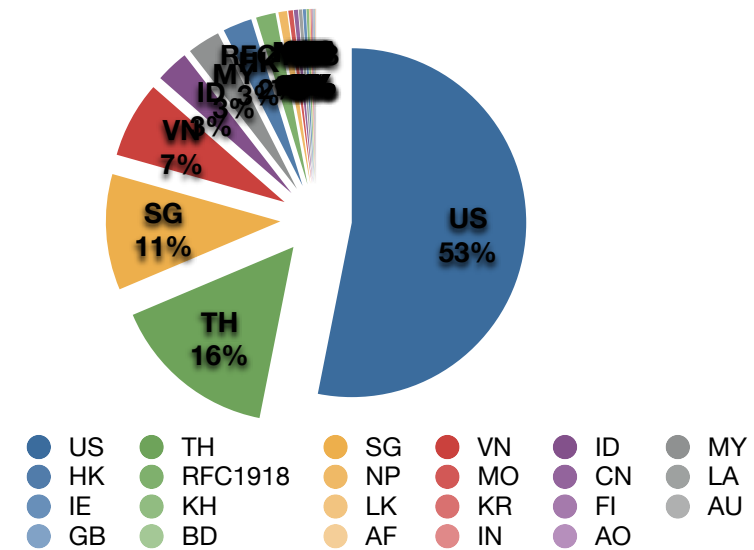

Singapore (Equinix), SG

%	ASN	Economy	Network
22	15169	US	GOOGLE
21	36692	US	OPENDNS
14	9737	TH	TOTNET-TH-AS-AP
8	13414	US	TWITTER-NETWORK
5	7552	VN	VIETEL-AS-AP
2	9989	SG	EQUINIX-AP
2	56173	SG	YAHOO-SG3
2	56173	SG	YAHOO-SG3
2			RFC1918
2	4773	SG	MOBILEONELTD-AS-AP
2	10030	MY	CELCOMNET-AP
1	18403	VN	FPT-AS-AP
1	23974	TH	MOE-EDNET-AS-AP
1	23700	ID	BM-AS-ID
1	38322	MY	P1NETWORKS-MY-AP
1	4515	HK	ERX-STAR
1	38895	SG	AMAZON-AS-AP
1	14803	US	AS-14803
1	10230	HK	YAHOO-SG