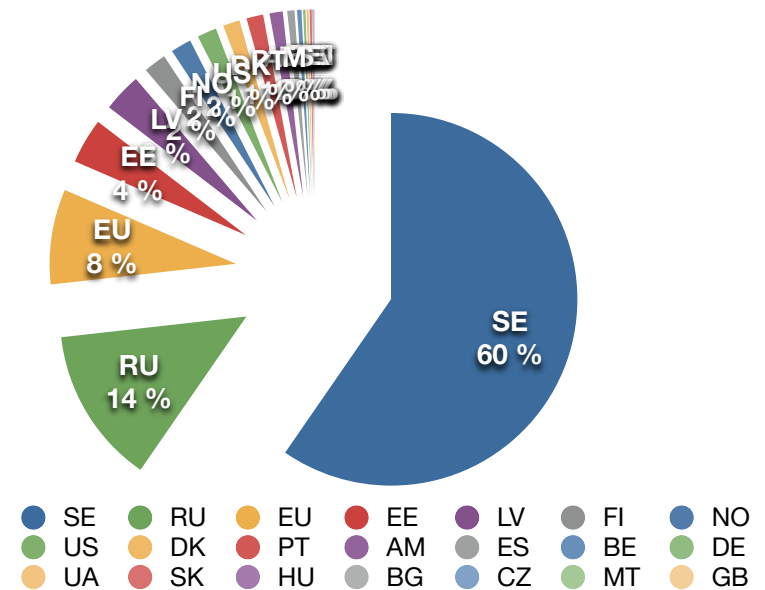

Stockholm (Netnod), SE - IPv6

%	ASN	Economy	Network
42	1257	SE	TELE2
8	3301	EU	TELIANET-SWEDEN
4	13238	RU	YANDEX
4	3249	EE	ESTPAK
3	12578	LV	APOLLO-AS
3	33885	SE	OWNIT
2	44034	SE	HI3G
2	1653	SE	SUNET
2	3292	SE	TDC
2	6939	US	HURRICANE
1	12353	PT	VODAFONE-PT
1	3292	NO	TDC
1	8359	RU	MTS
1	21195	SE	DGCSYSTEMS
1	NA	RU	NA
1	8473	SE	BAHNHOF
1	44581	SE	SE-ALLTELE
1	12552	SE	IPO-EU
1	25513	RU	ASN-MGTS-USPD
1	3292	DK	TDC
1	12389	RU	ROSTELECOM-AS
1	49363	AM	OAR-DC
1	29518	SE	BREDBAND2
1	34168	RU	ELCOM-ISP-AS

% Queries per Economy