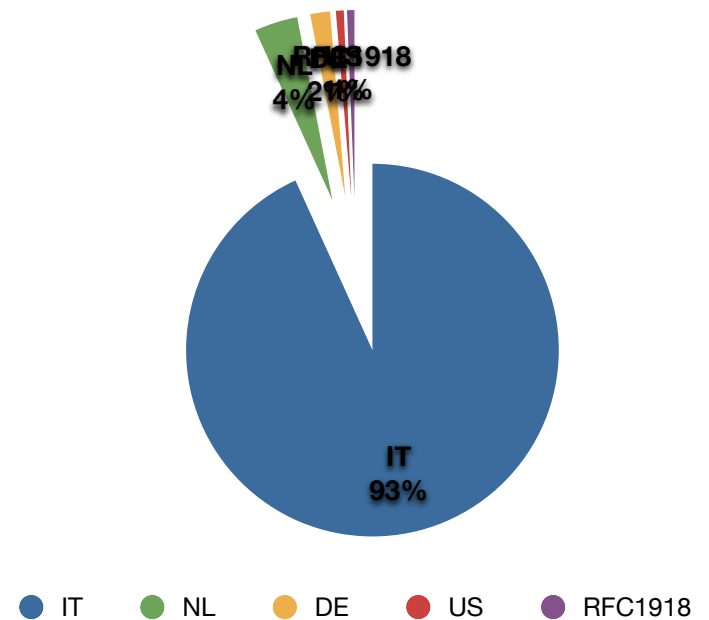

Milano (MIX), IT

%	ASN	Economy	Network
24	3313	IT	INET-AS
11	24608	IT	H3G-AS
9	31034	IT	ARUBA-ASN
8	3302	IT	INFRACOM-NETWORK-APPLICATION-AS
6	5396	IT	MC-LINK
4	16265	NL	LEASEWEB
4	5602	IT	KPNQwest
3	35612	IT	NGI-AS
2	15589	IT	ASN-EUTELIA
1	28753	DE	LEASEWEB-DE
1	20811	IT	BRENNERCOM-AS
1	12637	IT	SEEWEB
1	30848	IT	IT-TWT-AS
1	28716	IT	RETELIT-AS
1	25002	IT	AEMCOM-AS
1	21309	IT	CASAWEB-AS
1	39729	IT	REGISTER-AS
1	12779	IT	ITGATE
1	29177	IT	ASCOTLC-AS
1	31034	US	ARUBA-ASN
1	12850	IT	ASN-ENTER
1			RFC1918
1	20608	IT	T-SYSTEMS-ITALIA-AS
1	8816	IT	IT-STCOM
1	47880	IT	NML-AS

% Queries per Economy