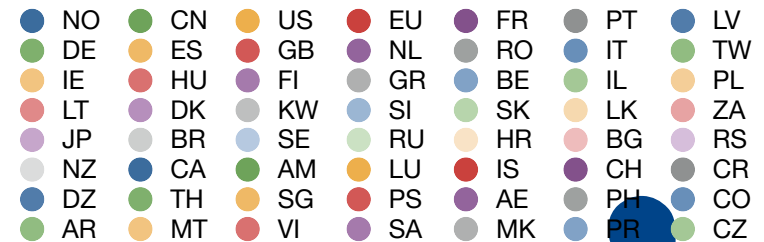

Oslo (NIX), NO - IPv6

%	ASN	Economy	Network
13	2116	NO	ASN-CATCHCOM
5	23910	CN	CNGI-CERNET2-AS-AP
4	5381	NO	POWTECH-AS
4	224	NO	UNINETT
4	1759	EU	TSF-IP-CORE
4	4134	CN	CHINANET-BACKBONE
4	41572	NO	HAFSLUND
3	2200	FR	FR-RENATER
3	1930	PT	RCCN
3	34087	NO	NTE-BREDBAND
3	16657	US	FIBERTECH-NETWORKS-AS-ROC-NY-US
2	29492	NO	EIDSIVA-ASN
2	4538	CN	ERX-CERNET-BKB
2	786	GB	JANET
2	680	DE	DFN
2	41164	NO	GET-NO
2	2614	RO	ROEDUNET
2	766	ES	REDIRIS
2	137	IT	ASGARR

% Queries per Economy