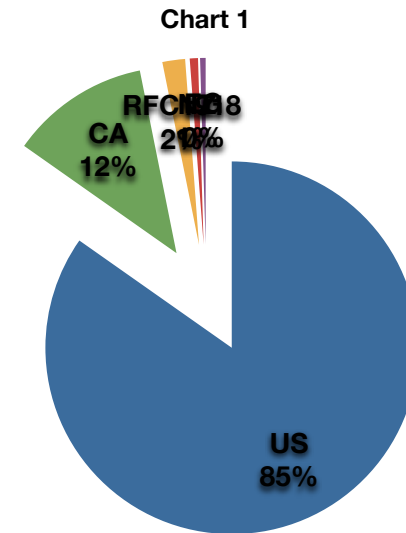

Chicago (Startup), US

%	ASN	Economy	Network
5	14381	US	CATERPILLAR-INC
4	17	US	PURDUE
3	237	US	MERIT-AS-14
2	59	US	WISC-MADISON-AS
2	6325	US	ILLINOIS-CENTURY
2	81	US	NCREN
2	2381	US	WISCNET1-AS
2	3464	US	ASC-NET
1	376	CA	RISQ-AS
2			RFC1918
1	38	US	UIUC
1	3479	US	PEACHNET-AS1
1	87	US	INDIANA-AS
1	6200	US	UIC-AS
1	217	US	UMN-AGS-NET-AS
1	36375	US	UMICH-AS-5
1	20218	CA	BLACKSUN
1	5078	US	ONENET-AS-1
1	1998	US	STATE-OF-MN
1	103	US	NWU-AS
1	6356	US	NERDCNET
1	52	US	UCLA
1	6112	US	AUBURN
1	1767	US	ILIGHT-NET
1	11417	US	NIU
1	7050	US	UW-MILWAUKEE-AS1
1	14	US	COLUMBIA-GW
1	393249	CA	UBC
1	25887	US	SLIAC
1	2552	US	WUSTL-ASN
1	6122	US	ICN-AS
1	22742	US	CT-ED-NET
1	6559	US	NCIH

SANOG XXI, Cox's Bazaar, 2

- US
- CA
- RFC1918
- NZ
- EG