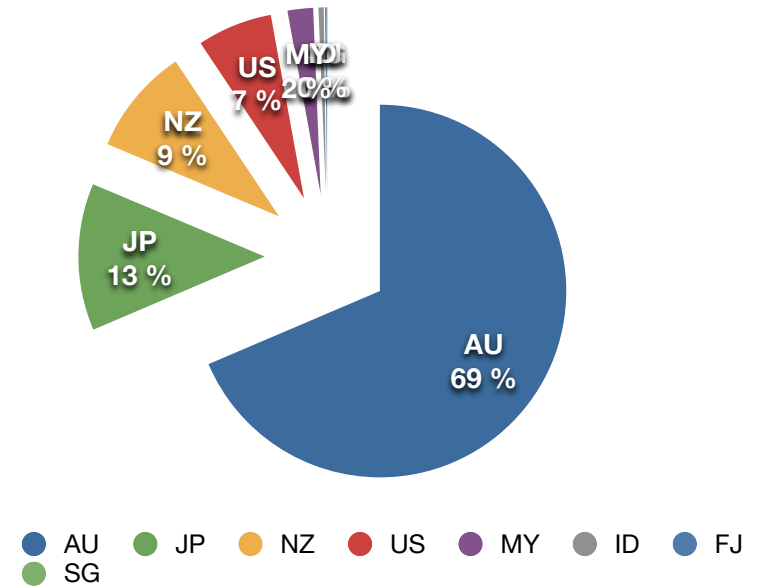

Perth (WAIX), AU - IPv6

%	ASN	Economy	Network
40	4739	AU	INTERNODE-AS
12	9556	AU	ADAM-AS-AP
9	9824	JP	ASN_ATHOME.JP
6	36626	US	JGTLD
4	7575	AU	AARNET-AS-AP
4	45177	NZ	LAYER2CO-AS-AP
4	9617	JP	ZAQ
3	18371	AU	NCABLE-AP
2	2042	MY	ERX-JARING
2	7477	AU	TEREDONN-AS-AP
1	55850	NZ	TRUSTPOWERLTD-AS-AP
1	24130	AU	PIPETRANSIT-AS-AP
1	9503	NZ	FX-PRIMARY-AS
1	24557	AU	UBERGLOBAL-AS-AP
1	6262	AU	CSIRO
1	45425	AU	DEDICATED-SERVERS-SYD-AS-AP
1	38477	NZ	UNLEASH-AS-NZ
1	45920	AU	SKYMESH-AS-AP
1	17705	NZ	INSPIRENET-AS-AP

% Queries per Economy