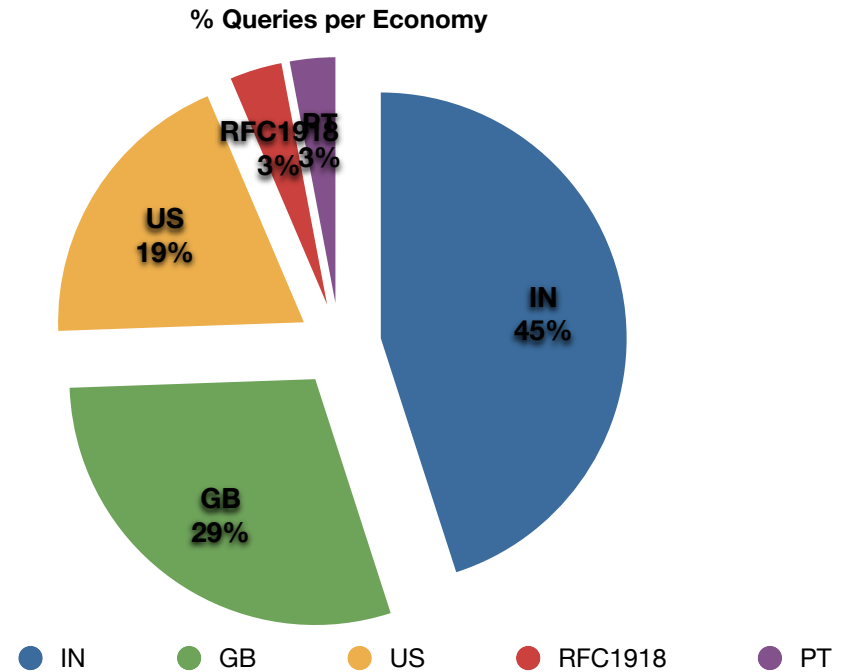

London (Linx), UK

%	ASN	Economy	Network
33	131222	IN	MTS-INDIA-IN
6	5089	GB	NTL
5	22458	US	NETSOURCE
4	6871	GB	PLUSNET
4	24560	IN	AIRTELBROADBAND-AS-AP
3			RFC1918
2	13672	US	FAIRPO-3
2	7151	US	BAYAREA-AS
2	8657	PT	CPRM
1	32475	US	SINGLEHOP-INC
1	15830	GB	TELECITY-LON
1	15802	AE	DU-AS1
1	8551	IL	BEZEQ-INTERNATIONAL-AS
1	24931	GB	DEDIPOWER
1	5713	ZA	SAIX-NET
1	30496	US	COLO4
1	1267	IT	ASN-INFOSTRADA
1	9116	IL	GOLDENLINES-ASN
1	23752	NP	NPTELECOM-NP-AS
1	35228	GB	BEUNLIMITED
1	20860	GB	IOMART-AS
1	31727	GB	NODE4-AS
1	6882	IT	RTRT-PEGASO
1	48447	GB	COMODO
1	13213	GB	UK2NET-AS
1	9498	IN	BBIL-AP
1	29328	GB	ASN-TMOBILEUK
1	8897	GB	KCOM-SPN