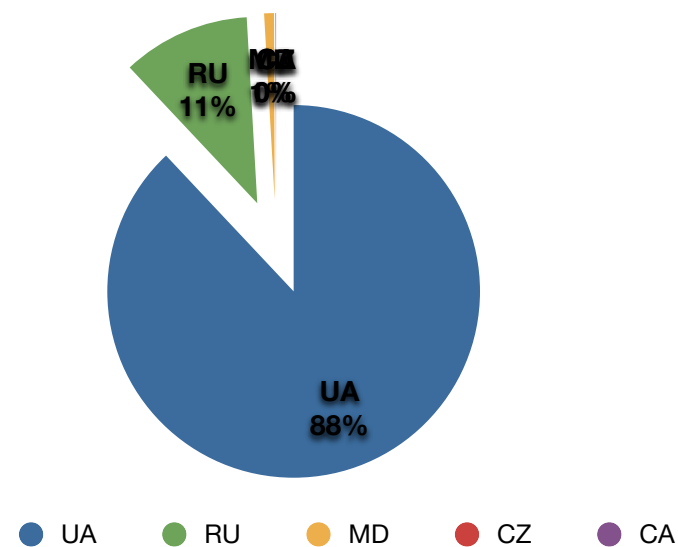

Kiev (UA-IX), UA

%	ASN	Economy	Network
10	6877	UA	AS6877
8	13238	RU	YANDEX
5	6703	UA	ALKAR-AS
3	25229	UA	VOLIA-AS
3	6846	UA	UKRPACK
3	47764	RU	MAILRU-AS
2	3255	UA	UARNET-AS
2	12530	UA	GOLDENTELECOM-UKRAINE
2	15895	UA	KSNET-AS
2	21488	UA	EMPLOT-AS
2	31725	UA	SHTORM-AS
2	21219	UA	DATAGROUP
2	28858	UA	LECOS
1	6876	UA	TENET-AS
1	31272	UA	WILDPARK-AS
1	42396	UA	PPLNETUA-AS
1	48196	UA	TRK-AS
1	25386	UA	INTERTELECOM-AS
1	1547	MD	IDK-NETWORK
1	12872	UA	MEGASTYLE
1	43668	UA	BIGNET-AS
1	35320	UA	ETT-AS
1	3261	UA	DIPT-AS
1	12963	UA	VOLZ
1	15497	UA	COLOCALL
1	13307	UA	SKIF-AS
1	35233	UA	CDMAUA-AS
1	34867	UA	COSMONOVA-AS
1	15461	UA	SOLVERNET-AS
1	12998	UA	BGNET-AS
1	21011	UA	TOPNET
1	13188	UA	BANKINFORM-AS

% Queries per Economy